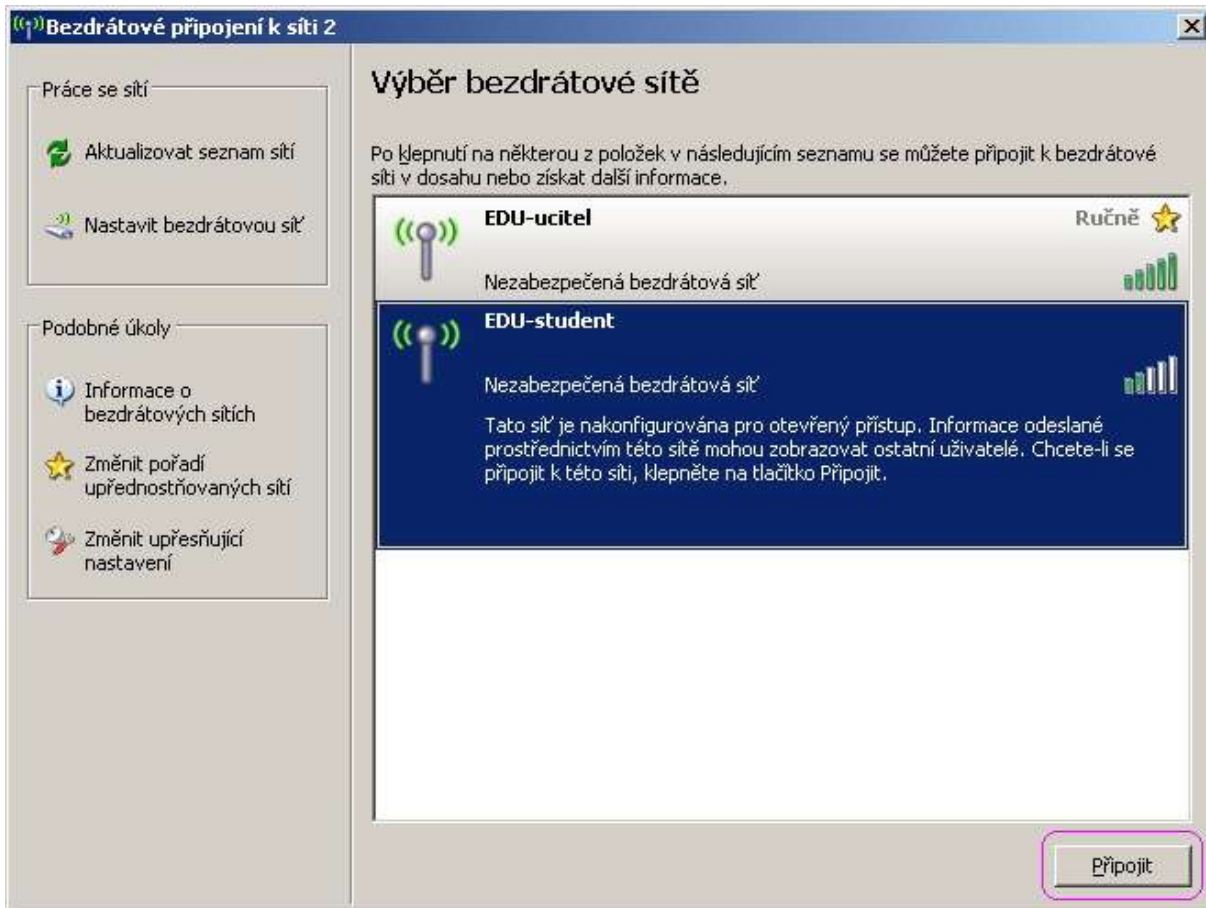

Po připojení sa k dané WiFi síti ešte nebudete připojení k Internetu.