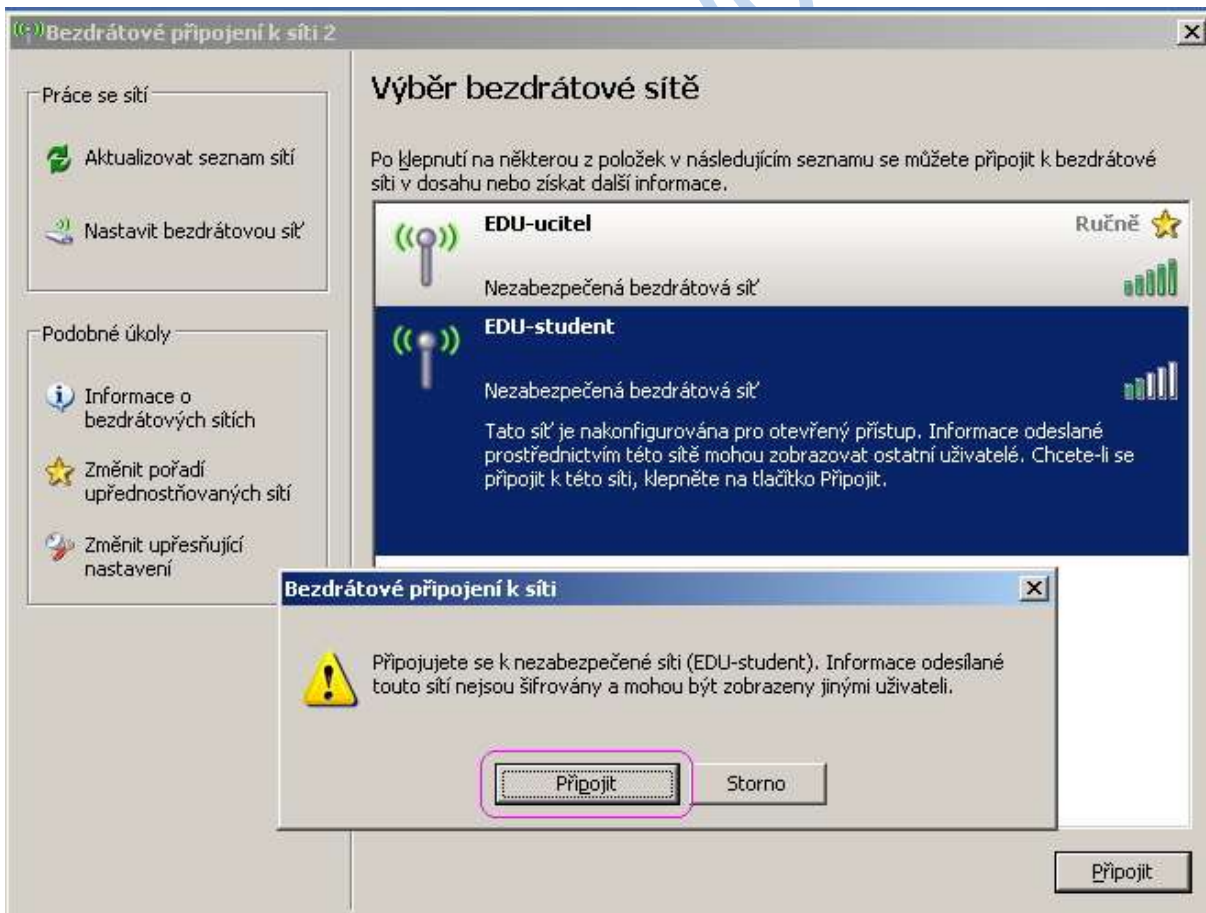

Po připojení sa k dané WiFi síti ešte nebudete připojení k Internetu.